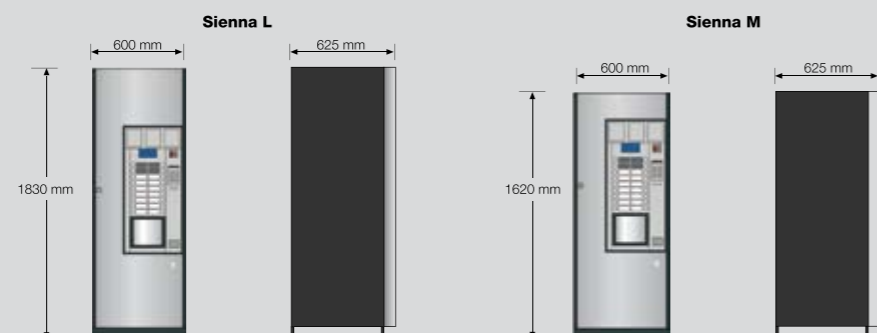

Capacity	Sienna L			Sienna M		
	espresso	double espresso	instant	espresso	double espresso	instant
Cup capacity (150 ml)	700	700	700	500	500	500
N° of coffee granule	1	2	-	1	2	-
Coffee granule capacity (l)	12	12 + 6	-	9,7	8 + 4	-
Coffee granule capacity (kg)	4,2	4,2 + 2,1	-	3,4	2,8 + 1,4	-
N° of soluble canisters	6	5	6	6	5	6
Soluble canister capacity (l)	6	6	6	4	4	4
Soluble Coffee product (kg)	1,5	1,5	1,5	1,0	1,0	1,0
Milk product (kg)	2,2	2,2	2,2	1,5	1,5	1,5
Chocolate product (kg)	3,1	3,1	3,1	2,0	2,0	2,0
Tea product (kg)	3,9	3,9	3,9	2,6	2,6	2,6
Sugar product (kg)	5,3	5,3	5,3	3,5	3,5	3,5
Boiler volume (ml)	450	450	1600	450	450	1600

Technical Characteristics	Sienna L			Sienna M		
	espresso	double espresso	instant	espresso	double espresso	instant
Width (mm)	600	600	600	600	600	600
Depth (mm)	625	625	625	625	625	625
Machine Height (mm)	1830	1830	1830	1620	1620	1620
Weight (kg)	180	190	165	165	175	150
Voltage (V)	230	230	230	230	230	230
Maximum Power (w)	1800	1800	2300	1800	1800	2300
Selections	14	14	14	14	14	14
Preselections	4	4	4	4	4	4
Protocol EXE/MDB	•	•	•	•	•	•
Optional limescale prevention filter	•	•	•	•	•	•